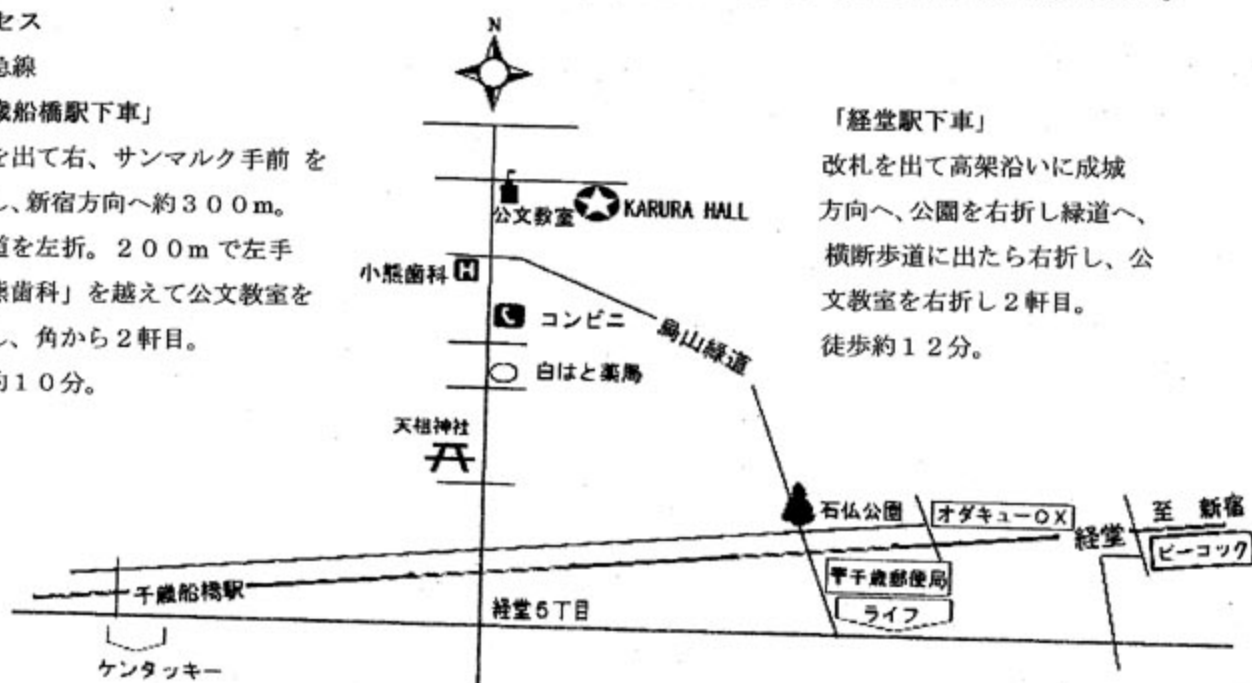

2006年1月28日 (土) 14:00

(13:30開場)

チケット 3000円 *会場は最大50席のサロンです。

予め027-371-5854までご予約下さい。

アクセス

小田急線

「千歳船橋駅下車」

改札を出て右、サンマルク手前を右折し、新宿方向へ約300m。

広い道を左折。200mで左手

「小熊歯科」を越えて公文教室を右折し、角から2軒目。

徒歩約10分。

「経堂駅下車」

改札を出て高架沿いに成城方向へ、公園を右折し緑道へ、横断歩道に出たら右折し、公文教室を右折し2軒目。
徒歩約12分。

カルラホール

東京都世田谷区経堂 3-16-12 03-3439-7507